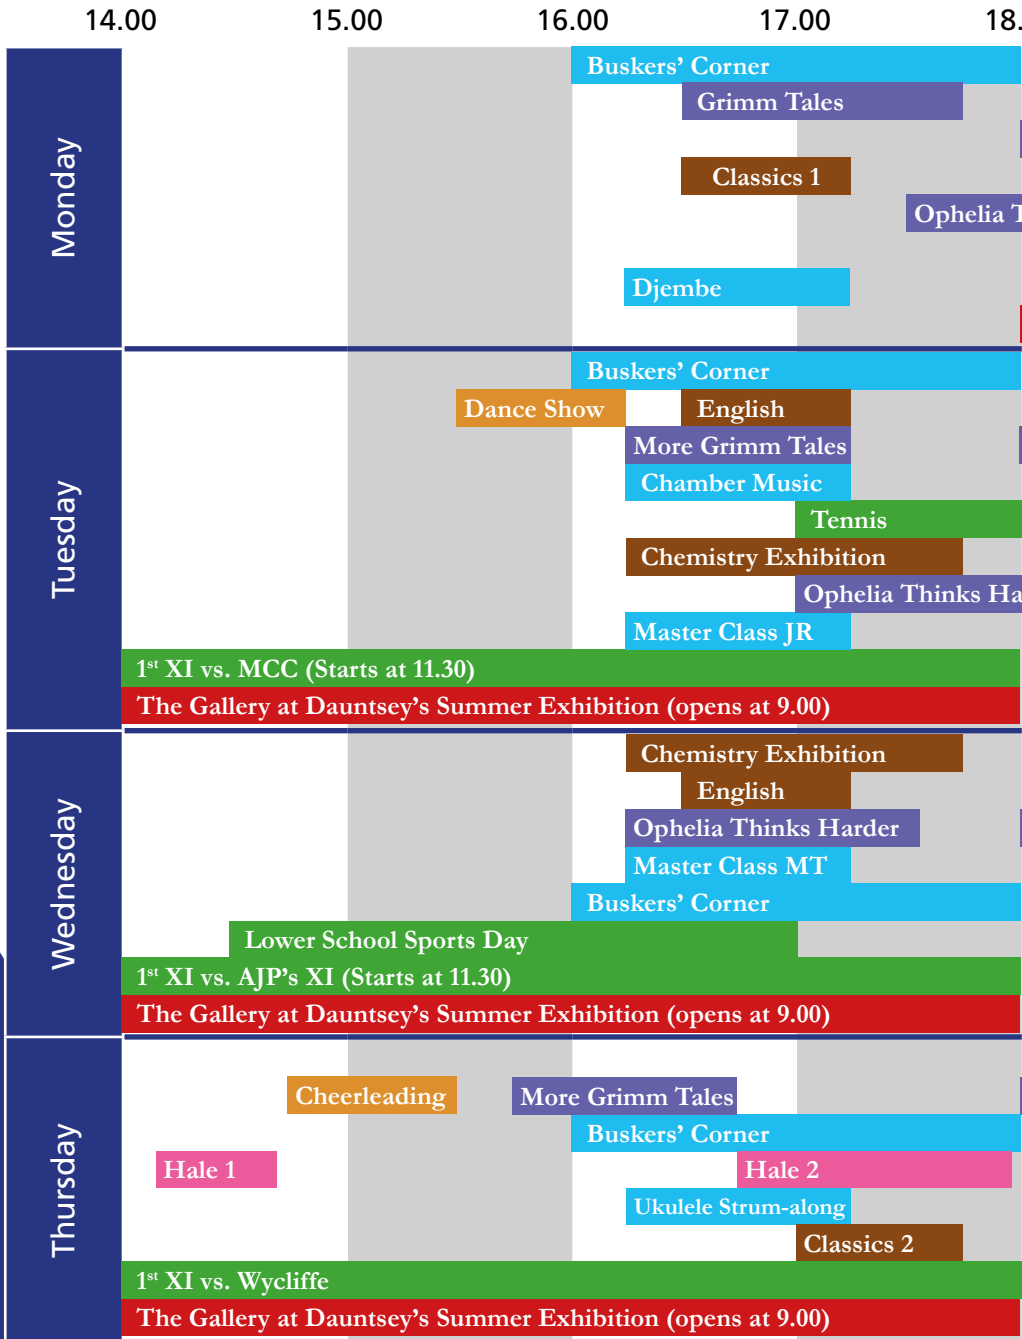

# Timetab